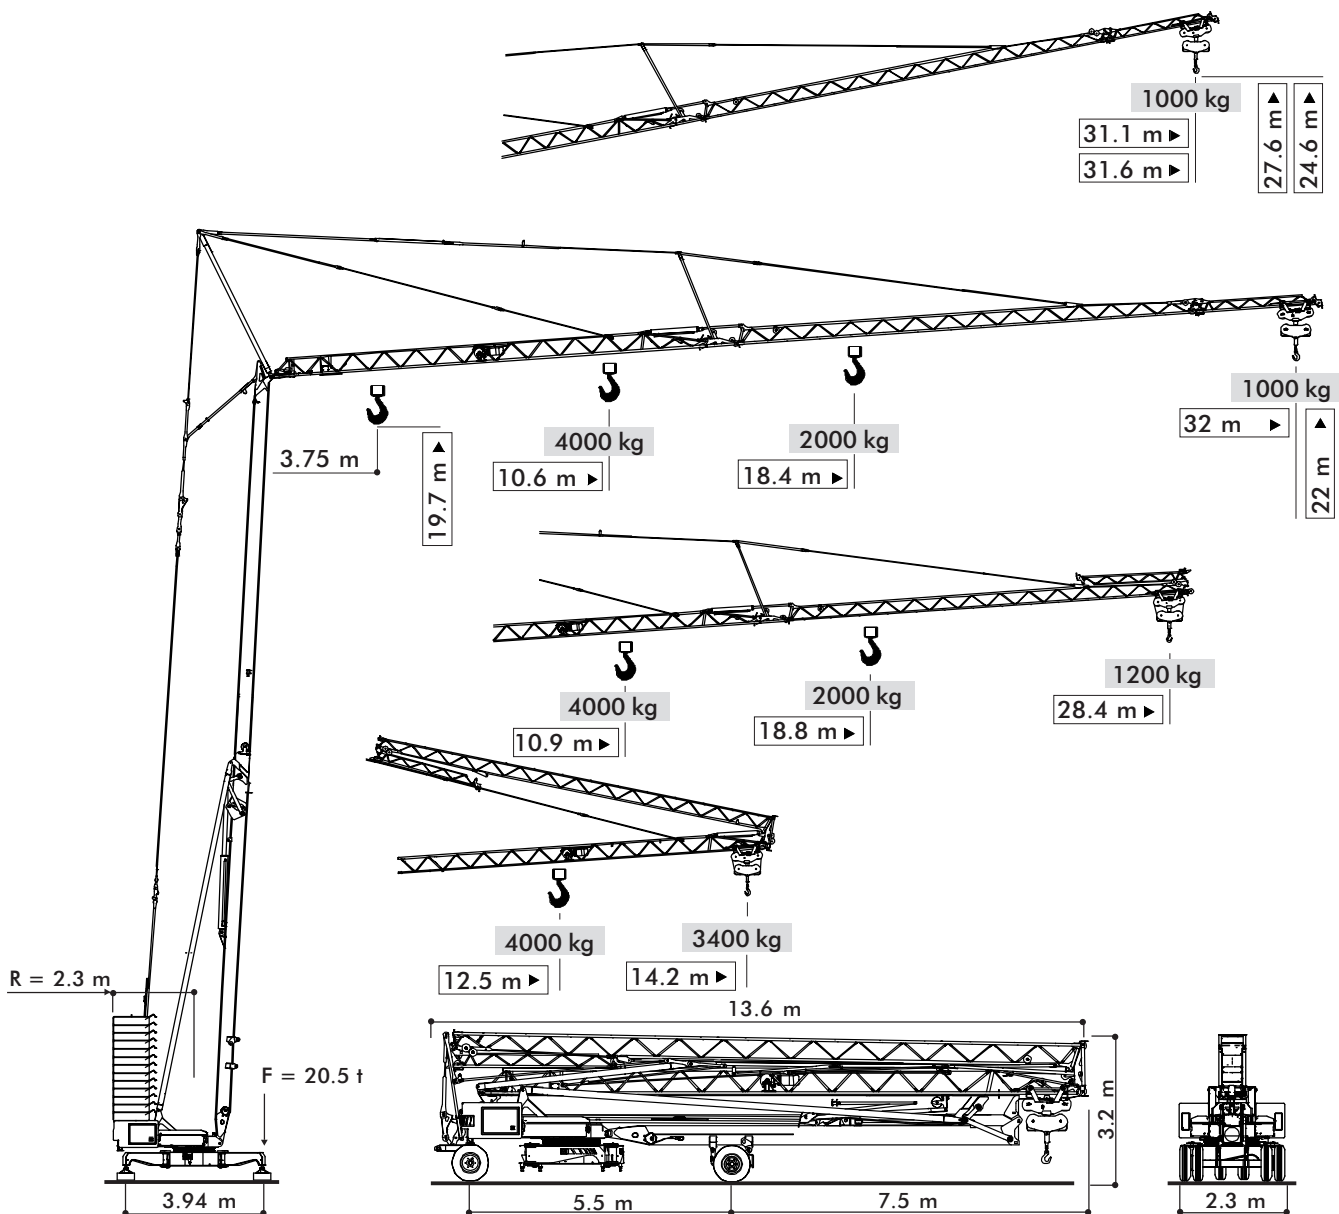

Gru a montaggio rapido
Self-erecting Crane • Grue à montage rapide
Schnellmontagekran • Grúa de montaje rapido

CBR 32 Plus

Dati illustrativi non impegnativi
 Con riserva di modifica senza preavviso

Specifications and data not binding
 Subject to modification without notice

UTEDOC.REV.000 10_2006

CBR 32 Plus

- montaggio oleodinamico integrale
- full hydraulic erection
- vollhydraulische Montage
- montage hydraulique intégral
- montaje hidraulico integral
- zincatura a caldo torre e braccio
- galvanized tower and jib
- Ausleger und Turm feuerverzinkt
- flèche et mât galvanisés
- torre y pluma cincadas en caliente
- trasportabile con zavorra di montaggio
- trailerable with erection ballast
- verfahrbar mit Montage-Ballast
- transportable avec lest de montage
- transportable con lastre de montaje