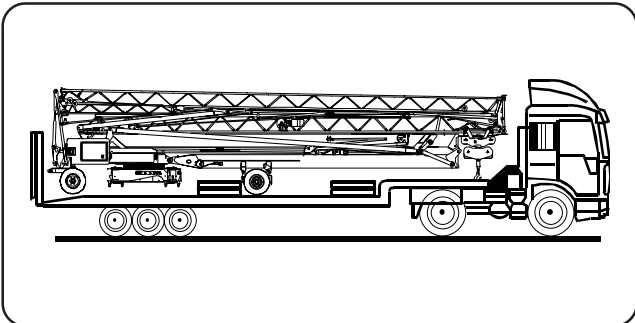

CBR 32 Plus

- montaggio oleodinamico integrale
- full hydraulic erection
- vollhydraulische Montage
- montage hydraulique intégral
- montaje hidraulico integral
- zincatura a caldo torre e braccio
- galvanized tower and jib
- Ausleger und Turm feuerverzinkt
- flèche et mât galvanisés
- torre y pluma cincadas en caliente
- trasportabile con zavorra di montaggio
- trailerable with erection ballast
- verfahrbar mit Montage-Ballast
- transportable avec lest de montage
- transportable con lastre de montaje

CBR 32 Plus			👤			👤		
			m/min	kg	kW	m/min	kg	kW
Sollevamento Hoisting Heben Levage Elevaciòn		⬆️ ⬆️ ⬆️	8	2000	2.6	4	4000	2.6
			23	2000	8.8	11.5	4000	8.8
			46	1000	8.8	23	2000	8.8
Distribuzione • Trolleying Katzfahren • Distribution • Distribuciòn			0 ⇄ 18 ⇄ 42		3	0 ⇄ 18 ⇄ 42		3
Rotazione • Slewing • Schwenken Orientation • Orientaciòn			0 ⇄ 0.2 ⇄ 0.9 tr/min - U/min - rpm			4 daNm		
Montaggio • Erection • Montage • Montage • Montaje						2.2 kW		
Potenza elettrica necessaria • Power Requirements • Anschlusswert Puissance électrique nécessaire • Potencia electrica necesaria						20 kVA		
Rete elettrica • Mains Supply • Netzstrom • Réseau • Alimentacion						400 V - 50 Hz		
Zavorra • Ballast • Ballast • Lest • Lastre						19000 kg		
Peso gru • Crane weight • Konstruktionsgewicht Poids de la grue • Peso della grua						10000 kg		

CE 98/37CE - 2000/14/CE - 89/336 CEE
DIN 15018 H1-B3
DIN 15019/15020/4114

Gru Comedil s.r.l.

A Terex Company

Via S. Egidio 42/A, 33074 Fontanafredda (PN) - Italy
Tel. (+39) 0434 567 311 - Telefax (+39) 0434 998631

Internet e-mail: info@comedil.com
Internet home page: www.comedil.com

Divisione Automontanti

Via Alessandrina, 25 - 20095 Cusano Milanino (MI) - Italy
Tel. (+39) 02 613 16011 - Telefax (+39) 02 613 16034

Internet e-mail: info.CBR@comedil.com