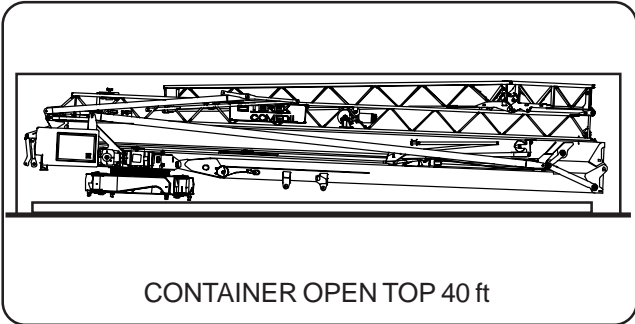

CBR 32 Plus

- montaggio oleodinamico integrale
- full hydraulic erection
- vollhydraulische Montage
- montage hydraulique intégral
- montaje hidraulico integral
- zincatura a caldo torre e braccio
- galvanized tower and jib
- Ausleger und Turm feuerverzinkt
- flèche et mât galvanisés
- torre y pluma cincadas en caliente
- trasportabile con zavorra di montaggio
- trailerable with erection ballast
- verfahrbar mit Montage-Ballast
- transportable avec lest de montage
- transportable con lastre de montaje

CBR 32 Plus			👤			👤		
			m/min	kg	kW	m/min	kg	kW
Sollevamento Hoisting Heben Levage Elevaciòn		⬆️ ⬆️ ⬆️	8	2000	2.6	4	4000	2.6
			23	2000	8.8	11.5	4000	8.8
			46	1000	8.8	23	2000	8.8
Distribuzione • Trolleying Katzfahren • Distribution • Distribuciòn			0 ⇄ 18 ⇄ 42		3	0 ⇄ 18 ⇄ 42		3
Rotazione • Slewing • Schwenken Orientation • Orientaciòn			0 ⇄ 0.2 ⇄ 0.9 tr/min - U/min - rpm			4 daNm		
Montaggio • Erection • Montage • Montage • Montaje						2.2 kW		
Potenza elettrica necessaria • Power Requirements • Anschlusswert Puissance électrique nécessaire • Potencia electrica necesaria						20 kVA		
Rete elettrica • Mains Supply • Netzstrom • Réseau • Alimentacion						400 V - 50 Hz		
Zavorra • Ballast • Ballast • Lest • Lastre						19000 kg		
Peso gru • Crane weight • Konstruktionsgewicht Poids de la grue • Peso della grua						10000 kg		

CE 98/37CE - 2000/14/CE - 89/336 CEE
DIN 15018 H1-B3
DIN 15019/15020/4114

Gru Comedil s.r.l.

A Terex Company

Via S. Egidio 42/A, 33074 Fontanafredda (PN) - Italy
Tel. (+39) 0434 567 311 - Telefax (+39) 0434 998631

Internet e-mail: info@comedil.com
Internet home page: www.comedil.com

Divisione Automontanti

Via Alessandrina, 25 - 20095 Cusano Milanino (MI) - Italy
Tel. (+39) 02 613 16011 - Telefax (+39) 02 613 16034

Internet e-mail: info.CBR@comedil.com