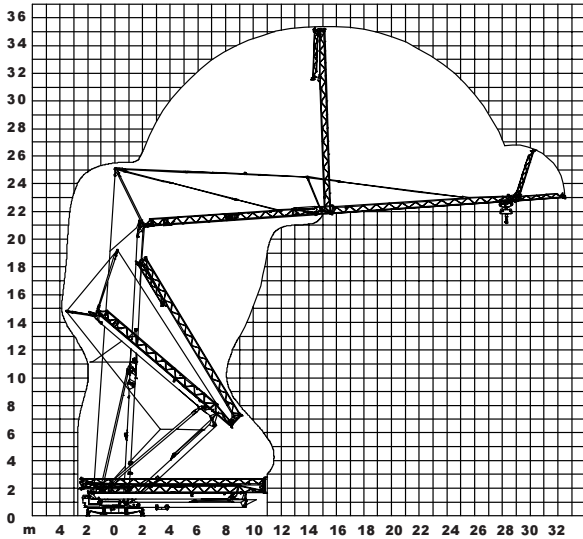

CBR 32 Plus

- montaggio oleodinamico integrale
- full hydraulic erection
- vollhydraulische Montage
- montage hydraulique intégral
- montaje hidraulico integral
- zincatura a caldo torre e braccio
- galvanized tower and jib
- Ausleger und Turm feuerverzinkt
- flèche et mât galvanisés
- torre y pluma cincadas en caliente
- trasportabile con zavorra di montaggio
- trailerable with erection ballast
- verfahrbar mit Montage-Ballast
- transportable avec lest de montage
- transportable con lastre de montaje

CBR 32 Plus			👤			👤		
			m/min	kg	kW	m/min	kg	kW
Sollevamento Hoisting Heben Levage Elevaciòn		⬆️ ⬆️ ⬆️	8	2000	2.6	4	4000	2.6
			23	2000	8.8	11.5	4000	8.8
			46	1000	8.8	23	2000	8.8
Distribuzione • Trolleying Katzfahren • Distribution • Distribuciòn			0 ⇄ 18 ⇄ 42		3	0 ⇄ 18 ⇄ 42		3
Rotazione • Slewing • Schwenken Orientation • Orientaciòn			0 ⇄ 0.2 ⇄ 0.9 tr/min - U/min - rpm			4 daNm		
Montaggio • Erection • Montage • Montage • Montaje						2.2 kW		
Potenza elettrica necessaria • Power Requirements • Anschlusswert Puissance électrique nécessaire • Potencia electrica necesaria						20 kVA		
Rete elettrica • Mains Supply • Netzstrom • Réseau • Alimentacion						400 V - 50 Hz		
Zavorra • Ballast • Ballast • Lest • Lastre						19000 kg		
Peso gru • Crane weight • Konstruktionsgewicht Poids de la grue • Peso della grua						10000 kg		

CE 98/37CE - 2000/14/CE - 89/336 CEE
DIN 15018 H1-B3
DIN 15019/15020/4114

Gru Comedil s.r.l.

A Terex Company

Via S. Egidio 42/A, 33074 Fontanafredda (PN) - Italy
Tel. (+39) 0434 567 311 - Telefax (+39) 0434 998631

Internet e-mail: info@comedil.com
Internet home page: www.comedil.com

Divisione Automontanti

Via Alessandrina, 25 - 20095 Cusano Milanino (MI) - Italy
Tel. (+39) 02 613 16011 - Telefax (+39) 02 613 16034

Internet e-mail: info.CBR@comedil.com